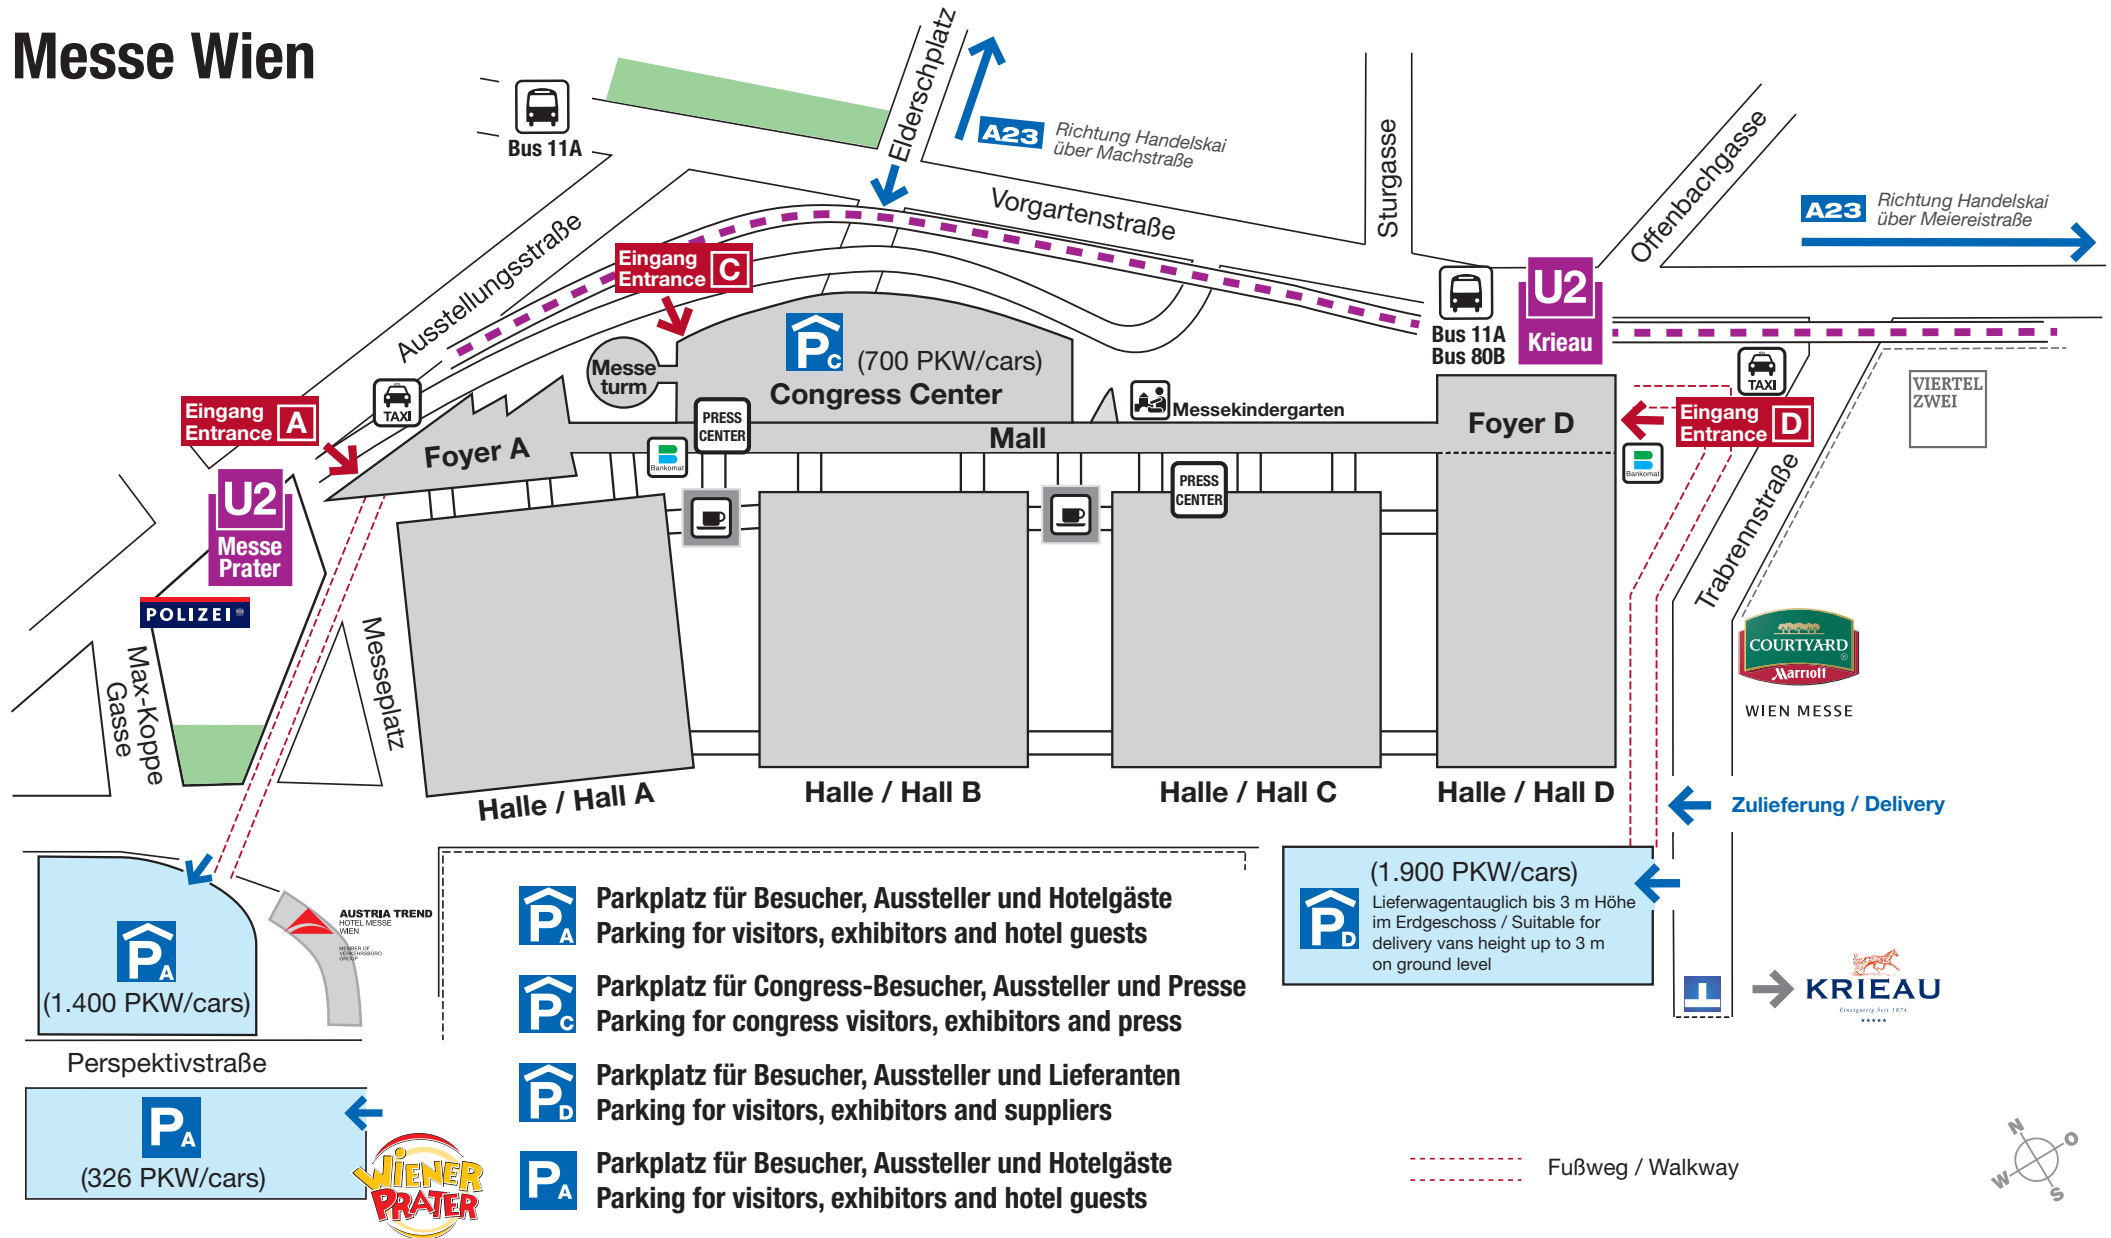

# Messe Wien

- PA** (1.400 PKW/cars) **Parkplatz für Besucher, Aussteller und Hotelgäste**  
Parking for visitors, exhibitors and hotel guests
- PC** (700 PKW/cars) **Parkplatz für Congress-Besucher, Aussteller und Presse**  
Parking for congress visitors, exhibitors and press
- PD** (1.900 PKW/cars) **Parkplatz für Besucher, Aussteller und Lieferanten**  
Parking for visitors, exhibitors and suppliers
- PA** (326 PKW/cars) **Parkplatz für Besucher, Aussteller und Hotelgäste**  
Parking for visitors, exhibitors and hotel guests

**PA** (1.900 PKW/cars)  
Lieferwagentauglich bis 3 m Höhe im Erdgeschoss / Suitable for delivery vans height up to 3 m on ground level

--- Fußweg / Walkway